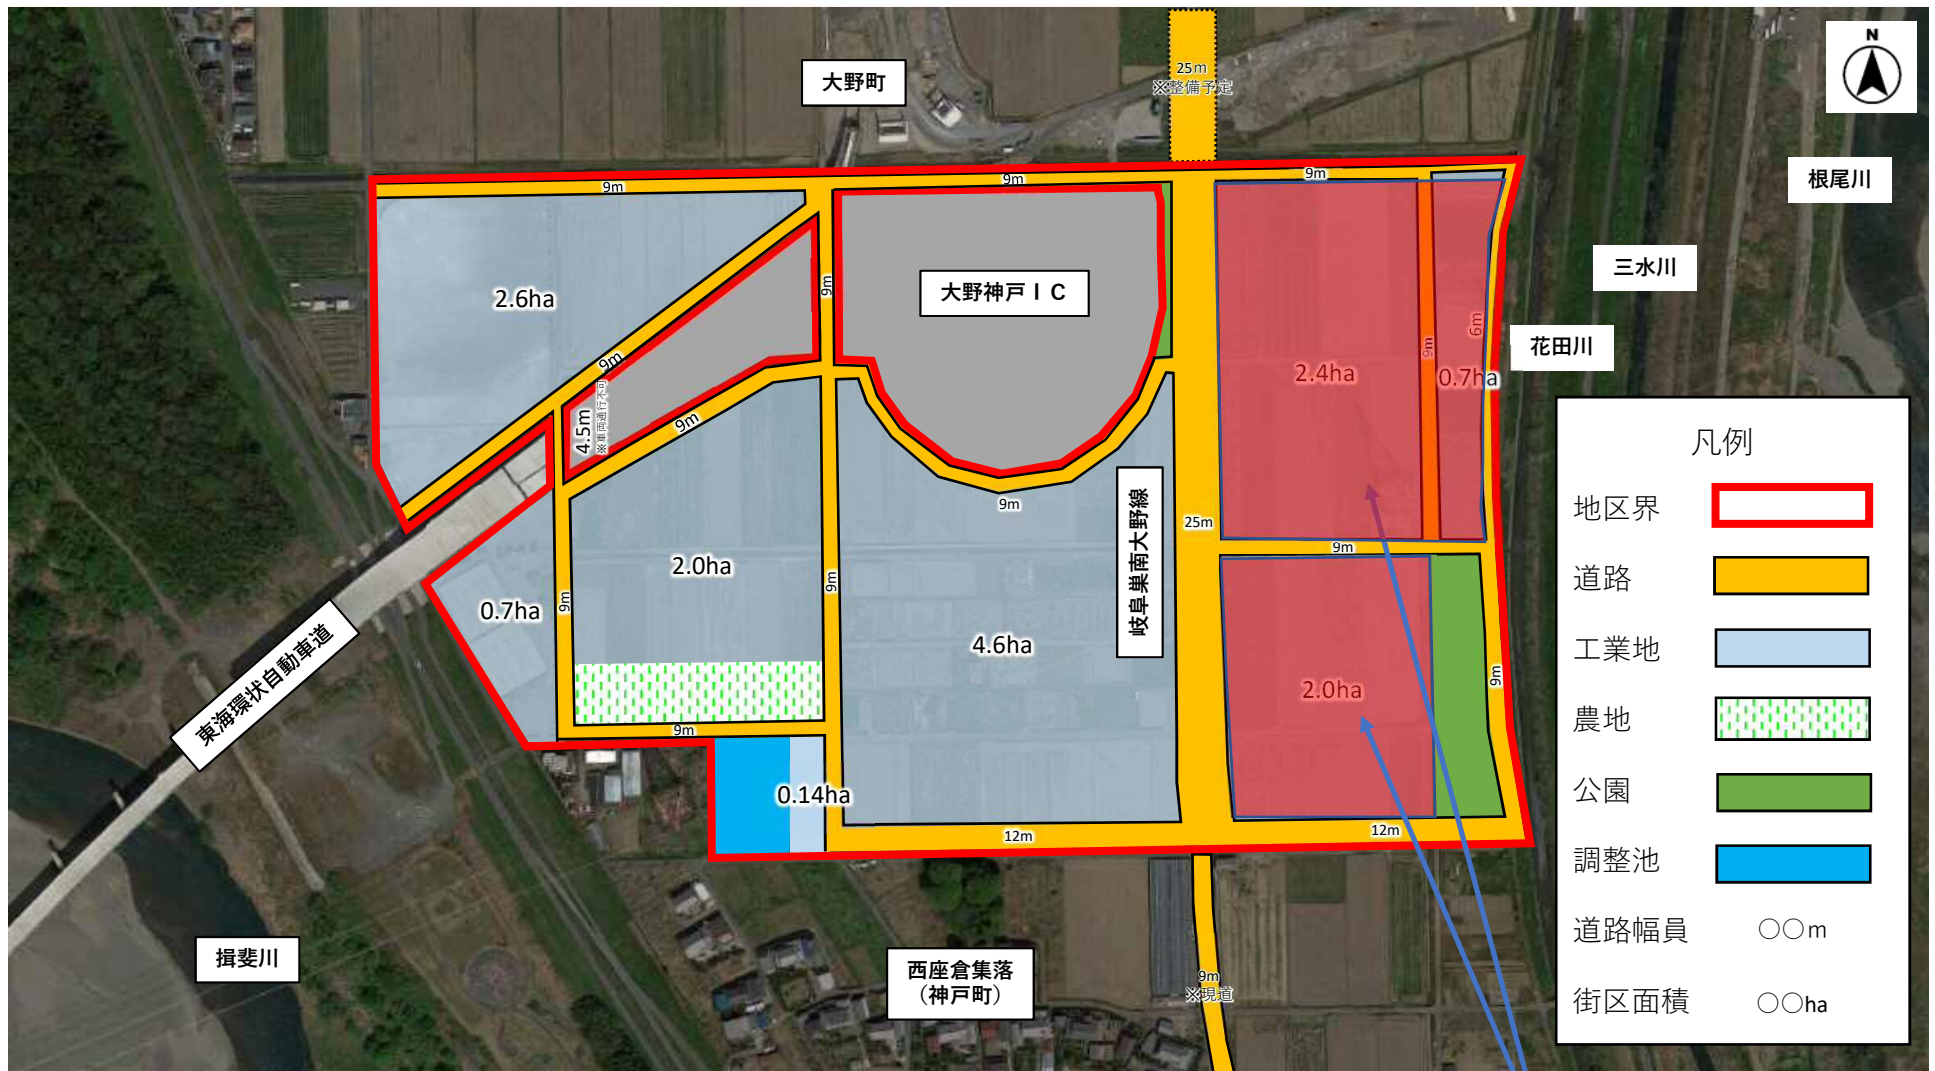

# 神戸町西座倉土地区画整理事業

地区面積 A = 約21ha

※現時点での計画であり、今後変更となる可能性があります。

**保留地**

令和6年3月25日 売買契約締結済