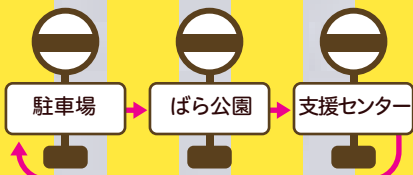

ポニーの乗馬体験 (人数・体  
重制限あり) や、魔法使いの  
コスチュームでフクロウと写  
真を撮れるコーナーもあるよ!

※雨天の場合、内容が変わることがあります

## 駐車場案内

- 神戸町役場 (神戸町神戸1111)
- 中央公民館 (神戸町神戸1203)

イベント時間中は2つの会場を巡回する無料シャトルバスが10分間隔で運行します。

駐車場は神戸町役場または中央公民館をご利用ください。

[問い合わせ] 神戸町役場ふるさと発信課 TEL 0584-27-3111 <http://www.town.godo.gifu.jp>

広域アクセス

## ばら祭り会場案内