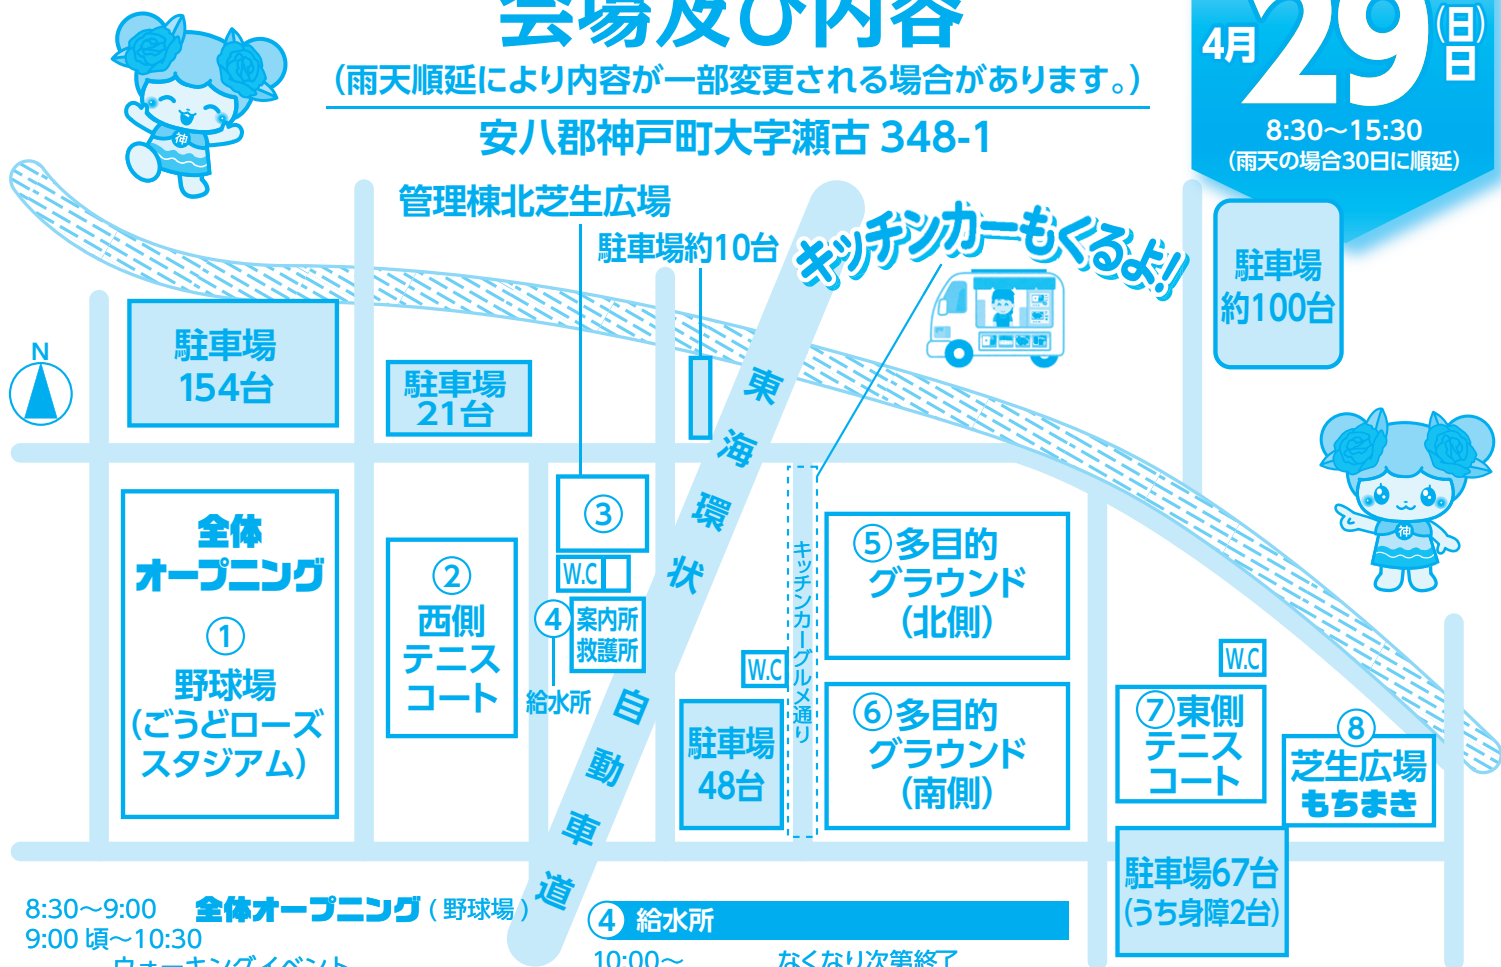

会場及び内容

(雨天順延により内容が一部変更される場合があります。)

安八郡神戸町大字瀬古 348-1

4月 **29** (日)
8:30~15:30
(雨天の場合30日に順延)

8:30~9:00 **全体オープニング** (野球場)
9:00頃~10:30
ウォーキングイベント

① 野球場

9:00~ 交流イベント(ストラックアウト、遠投、公開試合 (小学生から))

② 西側テニスコート

9:00~10:00 的当てゲーム
10:00~11:00 景品 GET ゲーム
11:00~12:00 体験会
13:00~14:00 体験会

③ 管理棟北芝生広場

9:00~15:30 エア遊具
(ボールプールパングくん)を常設
(午前の部、午後の部)
リズム体操、脳トレミナモ体操等
(午前、午後2回ずつ)
ディスケットター9、フープディスケットター
キンボール、パラシュット、スポーツ吹矢

④ 給水所

10:00~ なくなり次第終了

⑤ 多目的グラウンド(北側)

9:00~10:30 インディアカ羽とばし
9:00~12:00 ペタンク
10:30~12:00 カじまん
13:00~15:30 【サッカーフェスティバル】
ミニゲーム、サッカーバスケ
サッカーゴルフ、スピードガン

⑥ 多目的グラウンド(南側)

10:30~14:30 立ち幅跳び (4~70歳)
上体起こし (4~70歳)
腕立てふせ (4~70歳)
時間往復走 (4~70歳)
5分間走 (4~70歳)
体力測定
体力測定終了後
ペタンク
ターゲットバードゴルフ
ディスクゴルフ

⑦ 東側テニスコート

11:00~15:30
ユニカール
シャッフルボード
囲碁ボール
ラダーゲッター

⑧ 芝生広場

9:30~14:00
グラウンド・ゴルフ大会
体験会
15:30~ **もちまき**

スポーツイベントシャトルバス ★イベント期間中、無料巡回バスが神戸町役場本庁舎正面玄関前⇄会場を運行しています。

神戸町役場	⇄	ごうど中央スポーツ公園	⇄	神戸町役場
発	⇄	着	⇄	着
7:30	⇄	7:40	⇄	7:50
8:00	⇄	8:10	⇄	8:25
8:30	⇄	8:40	⇄	8:55
9:00	⇄	9:10	⇄	9:25
9:30	⇄	9:40	⇄	9:55
10:00	⇄	10:10	⇄	10:25
10:30	⇄	10:40	⇄	10:55
11:00	⇄	11:10	⇄	11:25
11:30	⇄	11:40	⇄	11:55
12:00	⇄	12:10	⇄	12:25
12:30	⇄	12:40	⇄	13:25
13:30	⇄	13:40	⇄	13:55
14:00	⇄	14:10	⇄	14:25
14:30	⇄	14:40	⇄	14:55
15:00	⇄	15:10	⇄	16:10
			⇄	16:25
			⇄	16:55