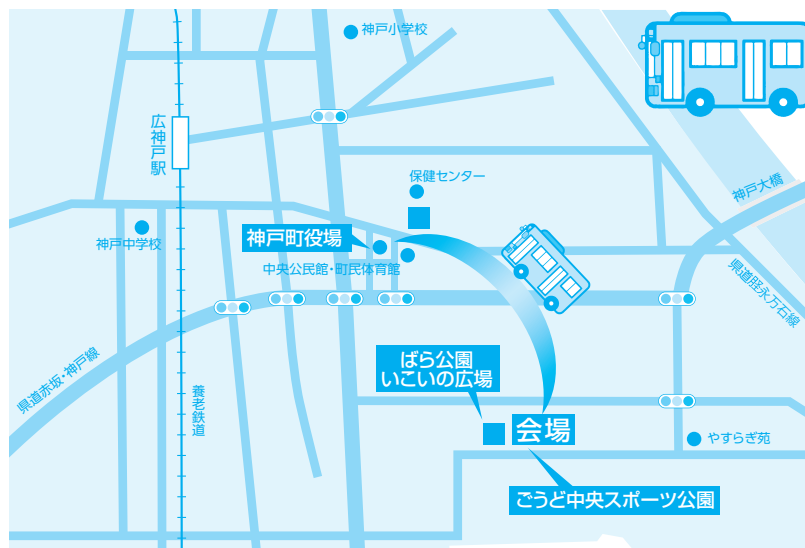

⑦ 東側テニスコート

11:00~15:30
ユニカール
シャッフルボード
囲碁ボール
ラダーゲッター

⑧ 芝生広場

9:30~14:00
グラウンド・ゴルフ大会
体験会
15:30~ **もちまき**

スポーツイベントシャトルバス ★イベント期間中、無料巡回バスが神戸町役場本庁舎正面玄関前⇄会場を運行しています。

神戸町役場	⇄	ごうど中央スポーツ公園	⇄	神戸町役場
発	⇄	着	⇄	着
7:30	⇄	7:40	⇄	7:50
8:00	⇄	8:10	⇄	8:25
8:30	⇄	8:40	⇄	8:55
9:00	⇄	9:10	⇄	9:25
9:30	⇄	9:40	⇄	9:55
10:00	⇄	10:10	⇄	10:25
10:30	⇄	10:40	⇄	10:55
11:00	⇄	11:10	⇄	11:25
11:30	⇄	11:40	⇄	11:55
12:00	⇄	12:10	⇄	12:25
12:30	⇄	12:40	⇄	13:25
13:30	⇄	13:40	⇄	13:55
14:00	⇄	14:10	⇄	14:25
14:30	⇄	14:40	⇄	14:55
15:00	⇄	15:10	⇄	16:10
			⇄	16:25
			⇄	16:55