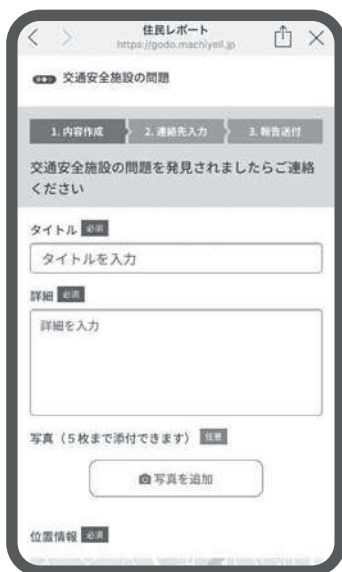

ごうど情報アプリ・町LINE公式アカウントに 便利な機能が追加されました!

町では、行政デジタル化の一環として今年4月に、ハザードマップの閲覧や災害時の避難所の確認ができる「ごうど情報アプリ」の運用を開始しました。

9月から、ごうど情報アプリと町LINE公式アカウントに3つの便利な機能が追加されます。

①、②は生活に役立つ機能、③は町が管理する道路や交通安全施設について、みなさまの気づきを町にお知らせいただく機能です。

1 ごみカレンダー

お住まいの地区を登録することで、ゴミ収集日を確認できます。忘れがちな資源ゴミや燃えないゴミの収集日も、アプリのプッシュ通知機能を利用することで、事前に確認することができます。

※町LINE公式アカウントでは、プッシュ通知機能をご利用いただけません。

2 行事カレンダー

町の行事を確認することができます。「子ども・子育て」や「祭り・催し」等の11個のカテゴリに分かれており、開催日や行事名で検索することもできます。また、公共施設の開館状況も確認することができます。

3 住民レポート

町が管理する道路や交通安全施設(カーブミラー・標識・看板・回転灯等)の問題について、撮影していただいた写真や位置情報を登録し、町にお知らせいただく機能です。

これらの機能は、ごうど情報アプリと町LINE公式アカウントからご利用いただけます。

ごうど情報アプリのインストール

スマートフォンでQRコードを読み取りインストールしてください。

Android

iOS

町LINE公式アカウントの友だち追加