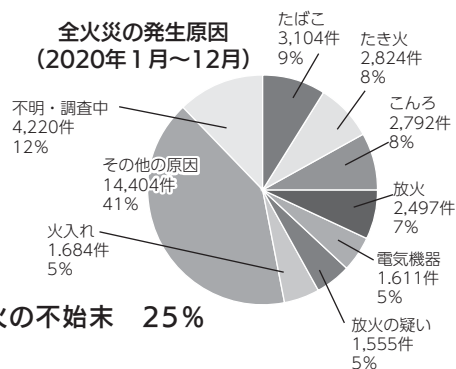

神戸町 防災士会 だより

防災(災害と備え) 年末火の用心

神戸町の火災の発生状況

年度	件数	放火	たばこ	たき火	こんろ	その他
2018	8			4	1	3
2019	3	2		1		0
2020	6	1		1		4
2021	4	1	1			2

出火原因の上位5つ

- 1) たばこ 9%
 - 2) たき火 8%
 - 3) こんろ 8%
 - 4) 放火 7%
 - 5) 疑放火 5%
- 合計 37%

- ① 放火類 12% ② 火の不始末 25%

全火災の発生原因 (2020年1月~12月)

三大不始末・たばこ・たき火・こんろ

日頃町内の行事に積極的に参加し、町内ネットワーク力を高めコミュニケーション(気づき・防災)と近所力(共助)を発揮し減災に努めましょう。

化学消防ポンプ車

地震発生時倒れた暖房機や家屋倒壊による火災を防ぐためにも、焦らずブレーカーをOFFにして避難する。又、感震ブレーカーや火災警報器のメンテナンス等を検討(平常の自助)し災害に備えましょう。