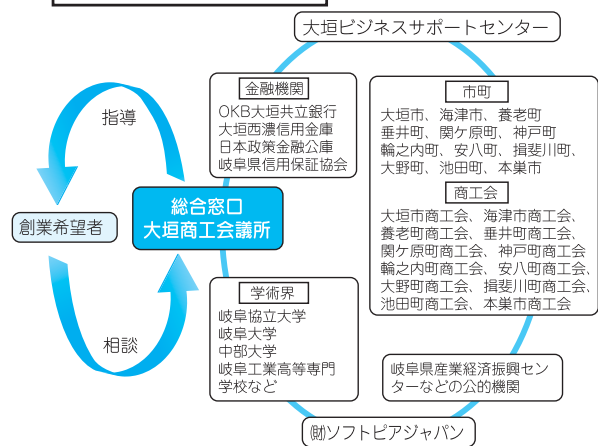

連携サポート体制図

神戸町商工会 〒503-2305 神戸町大字神戸520番地の1
☎27-4185 <http://www.goudo.jp>