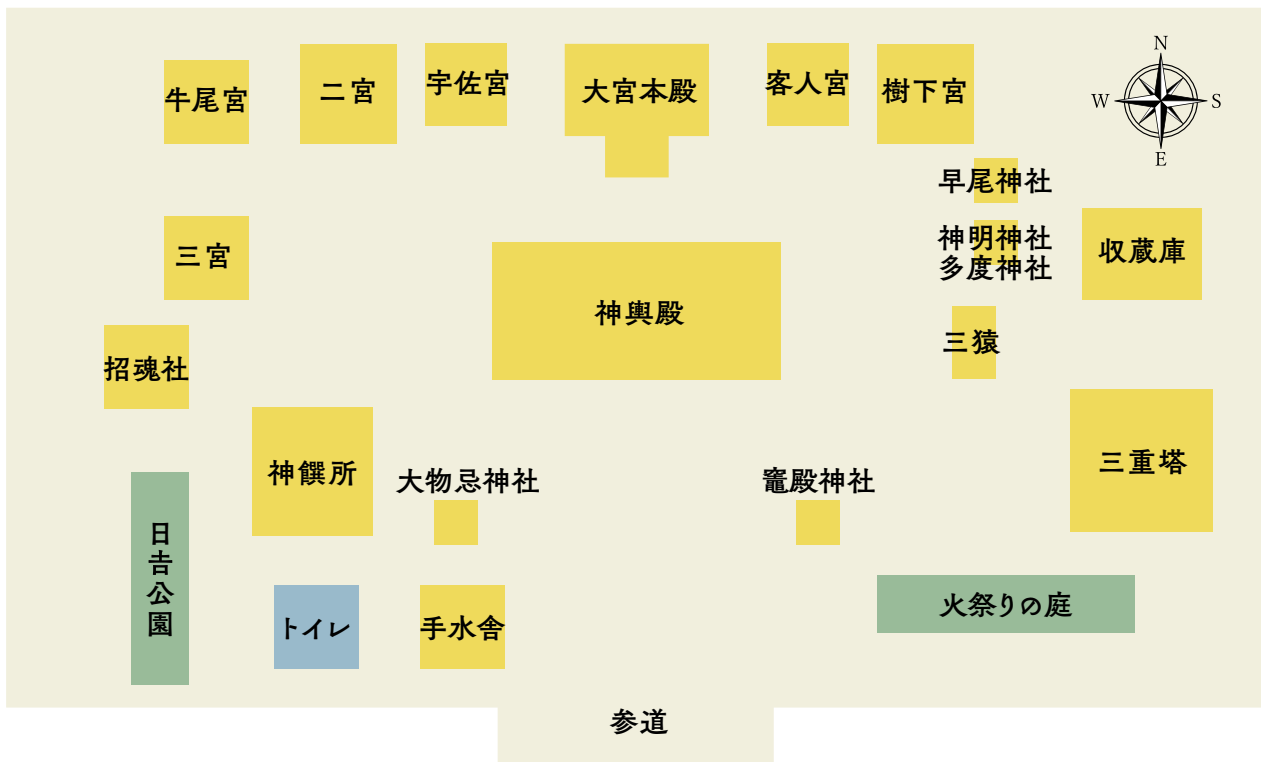

日吉神社境内配置図

日吉神社へのアクセス

【日吉神社】〒503-2305 岐阜県安八郡神戸町大字神戸1 ☎0584-27-3628 <http://hiyoshi-jinja.jp>

交通案内

- 電車をご利用の場合 / JR大垣駅から養老鉄道(揖斐行)で約15分「広神戸駅」下車(徒歩10分)
- バスをご利用の場合 / JR大垣駅から名阪近鉄バス・大垣大野線で(約25分)井田バス停下車(徒歩5分)
- 自動車をご利用の場合 / 名神高速道路大垣I.Cより約20分、東海環状自動車道大垣西I.Cより約10分