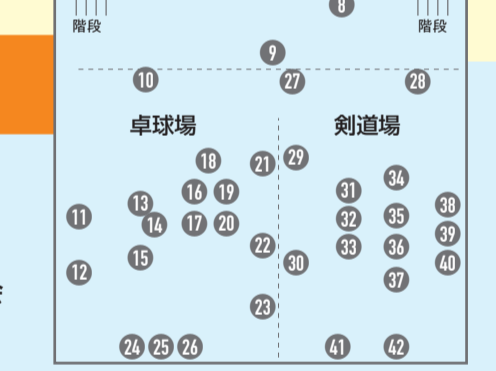

11日限定
ブース
あゆ料理 夏川
鮎の塩焼き・鮎雑炊
一竜商事
唐揚げ・レンコンチップ・トルネードポテト・フライドポテト・お茶・ジュース・
冷凍フルーツ・冷凍チョコフルーツ・イカ焼き・ホルモン焼き・アルコール
小川屋
和菓子
加藤商店
たこ焼・ペペーカステラ・お好み焼・
人形あめ・やきそば
唐うさ
唐揚げ・ポテト・チョコロス・
チーズハットグ
牛gyu牛
焼きそば・チーズバーガー・串焼き・ステーキ・唐揚げ・フライドポテト・
フルーツアイス・フルーツ串・たこ焼
K-STYLE
ペペーカステラ・唐揚げ・トルネードポテト
39 フーズ
焼きそば・和牛ホルモン焼き・串焼き・かき氷・ポテト・トルネードポテト・
ロングポテト・唐揚げ・チョコロス
橘家~たちばなや~
イカ焼き・バナナチョコ・焼き小籠包・トルネードポテト・フルーツ鮎
ネクストドア
飛騨牛コロッケ・信長コロッケ・揚げもちこし・ポテトからセット・みそ串カツ・
ソーダジュース・マシュマロ串
飛騨牛てっちゃん
飛騨牛コロッケ・どて煮・焼肉丼
株ヒマラヤ 大津谷公園キャンプ場
かき氷・アイスクリーム・冷たいドリンク・アルコール
フジマネジメント(株)
綿菓子
美河ハム
フランクフルト(レギュラー・ジャンボ)
ハハハ商店
はしまき・ロングフランク
ラフォーレ
唐揚げ(里芋・マゴロ・鶏・オニオン)・フランクフルト・コーヒー・
ゆずディ・レモンソーダ水・ジンジャーエール・アイスクリーム
あずゆず KITCHEN
シフォンケーキ
おおくぼさんちのおやつ
シフォンケーキ・カップケーキ・ガトーショコラ・パイ

第66回文化祭

【ステージ】中央公民館大ホール
10.11 土
10:15~10:45 教育委員会表彰
10:45~12:15 第37回青少年健全育成大会
14:00~15:30 生涯学習講演会
チケット前売り 500円