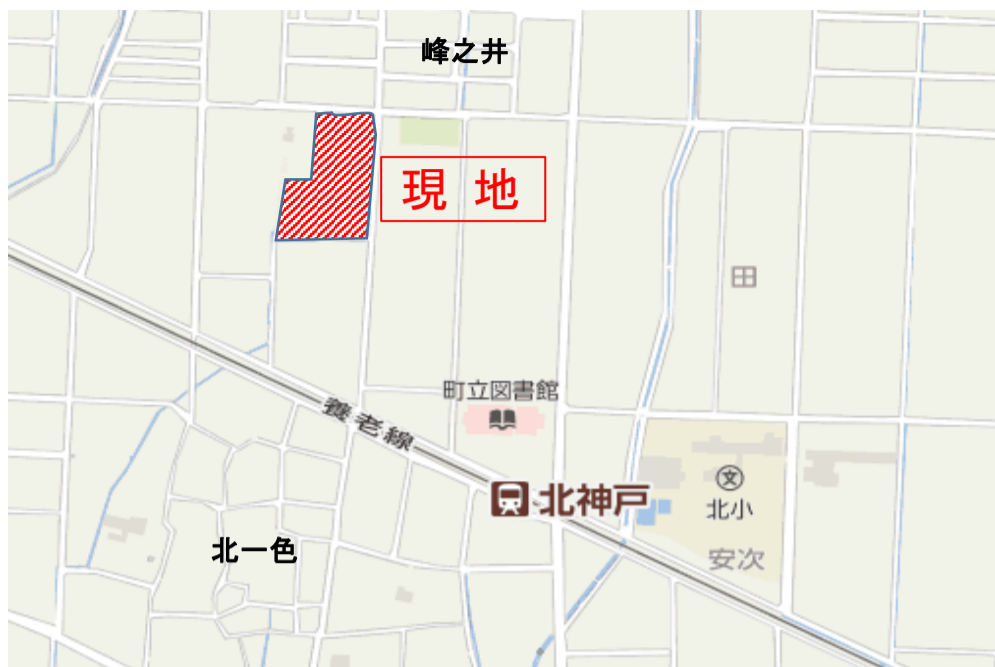

『ひらのの郷』

好評分譲中

宅地分譲 残り 1 区画

北神戸駅まで徒歩5分

土地代金に、上水道加入金43,200円と下水道受益者負担金180,000円が別途必要となります。ただし、仲介手数料は不要です。

所在：神戸町大字北一色字北島

白鳥神社

：平成30年度売却済

：令和元年度売却済

：令和2年度売却済

案内図

養老鉄道

北神戸駅～大垣駅 約12分
名古屋駅まで 約1時間

ここに住むなら

北小学校まで 約600m 徒歩 7分
神戸中学校まで 約2,400m 自転車15分

神戸町から