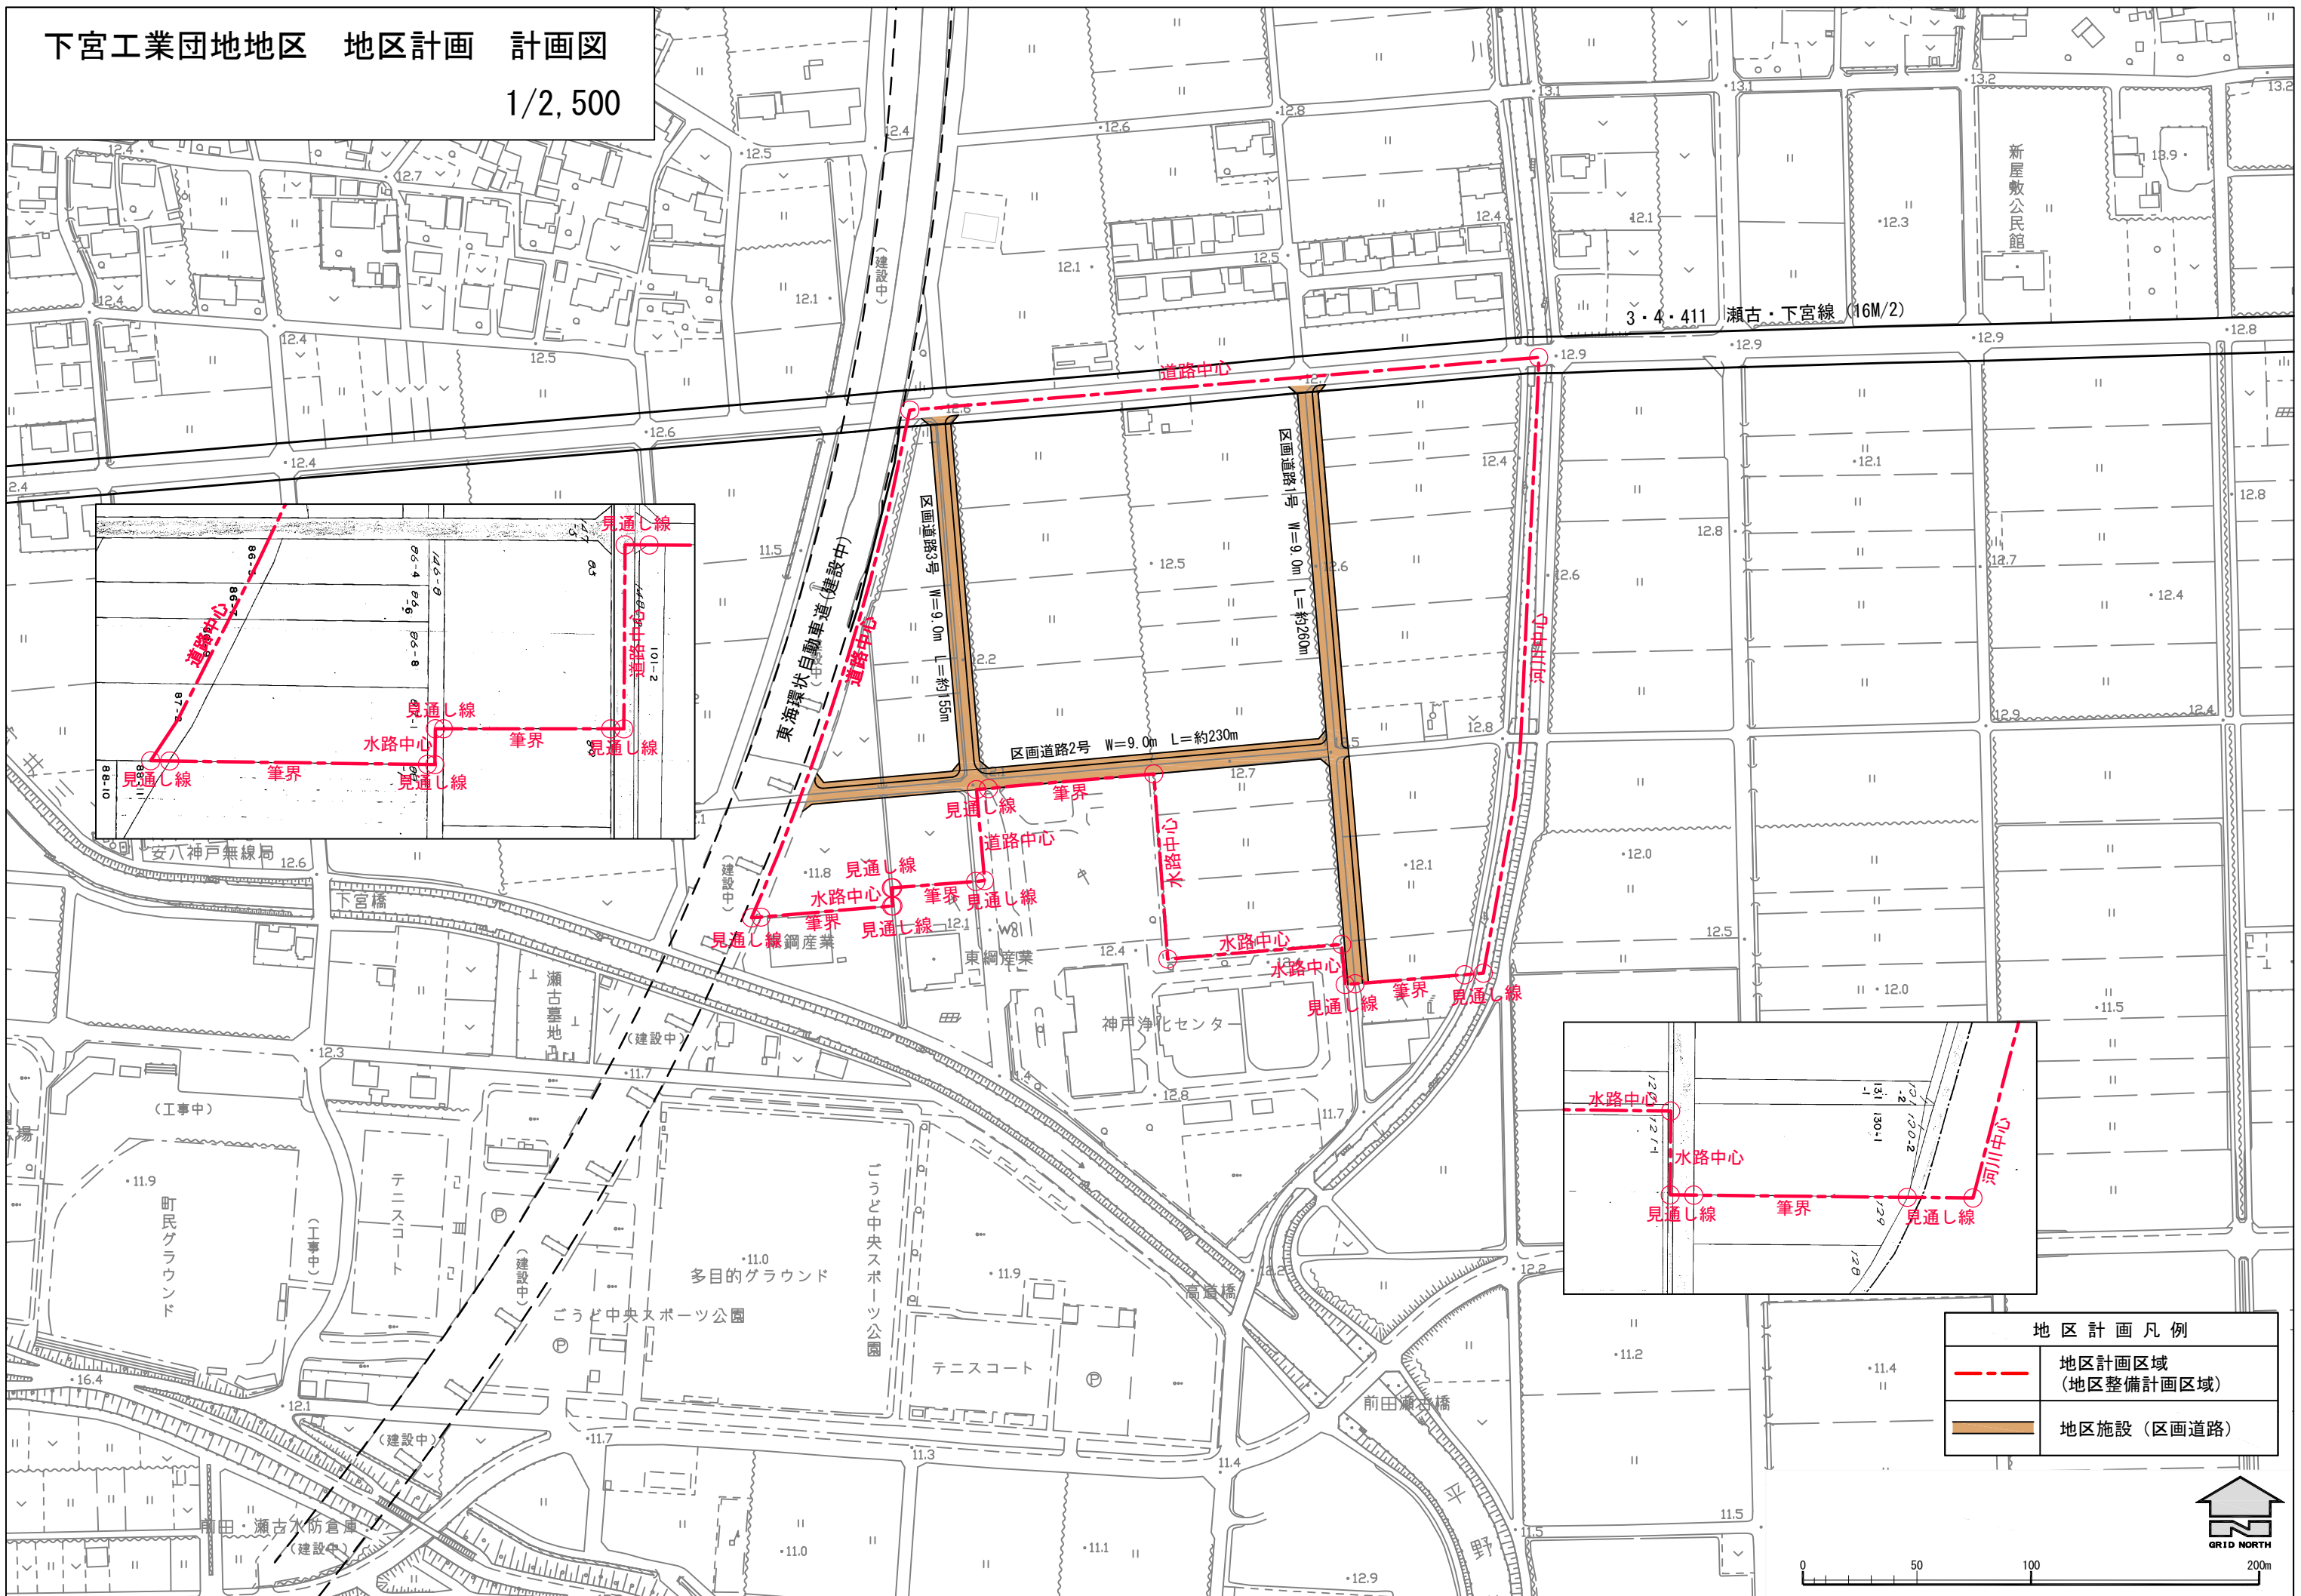

下宮工業団地地区 地区計画 計画図

1/2,500

地区計画凡例	
	地区計画区域 (地区整備計画区域)
	地区施設(区画道路)