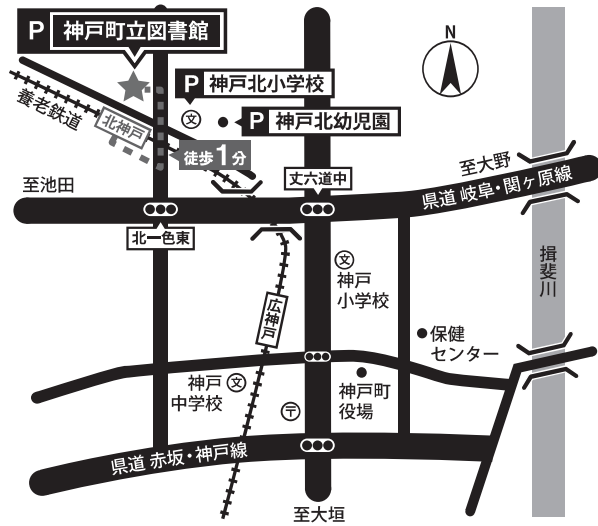

2019
GODO

図書館 マルシェ

9/7(土)
10:00 ~ 15:00
雨天決行

会場 神戸町立図書館(養老鉄道北神戸駅 北側) **入場無料**

移動動物園

かわいい動物たちに会いに来てね!

- ポニー乗馬体験
- 大蛇ふれあい記念撮影

鉄道模型を動かそう

伝説夜叉ヶ池

神戸チャレ2019

【主催】神戸チャレ2019実行委員会(GODO 図書館マルシェ)・神戸町
【問合せ先】神戸町役場まちづくり戦略課 0584-27-0172

会場マップ

【移動動物園】
 (株)青空
 愛知県新城市一鍛田畠中 44 番 1
 展示/動東第 407 号 / H27.2.9 ~ R2.2.8
 取扱責任者: 氷見 明日香

会場アクセス

養老鉄道でお越しの方に...
記念グッズをプレゼント
 - 先着 100 人 -
 ※本部にて乗車券と引き換えになります。

養老鉄道
北神戸駅のすぐ近く!
 ぜひ養老鉄道をご利用ください。

イベントスケジュール

	10:00	10:30	11:00	11:30	12:00	12:30	13:00	13:30	14:00	14:30	15:00
オープニング(風船飛ばし)	▶										
移動動物園(ポニー乗馬体験)		▶ 1回目					▶ 2回目			▶ 3回目	
マツつかみ			▶ 1回目					▶ 2回目			
夜叉ヶ池紙芝居の読み聞かせ	▶ 1回目				▶ 2回目						▶ 3回目
プレーパーク(竹笛づくり)※			▶ 1回目				▶ 2回目			※各回先着30人まで	
ばら菜といっしょにダンス		▶ 1回目					▶ 2回目				

マルシェ出店リスト

マルシェエリア

カイロプラクティック

施術体験

SANTO SAD

手作り雑貨、古着

La*line

ふんどしパンツ☆Pan、布小物、腸もみ施術体験