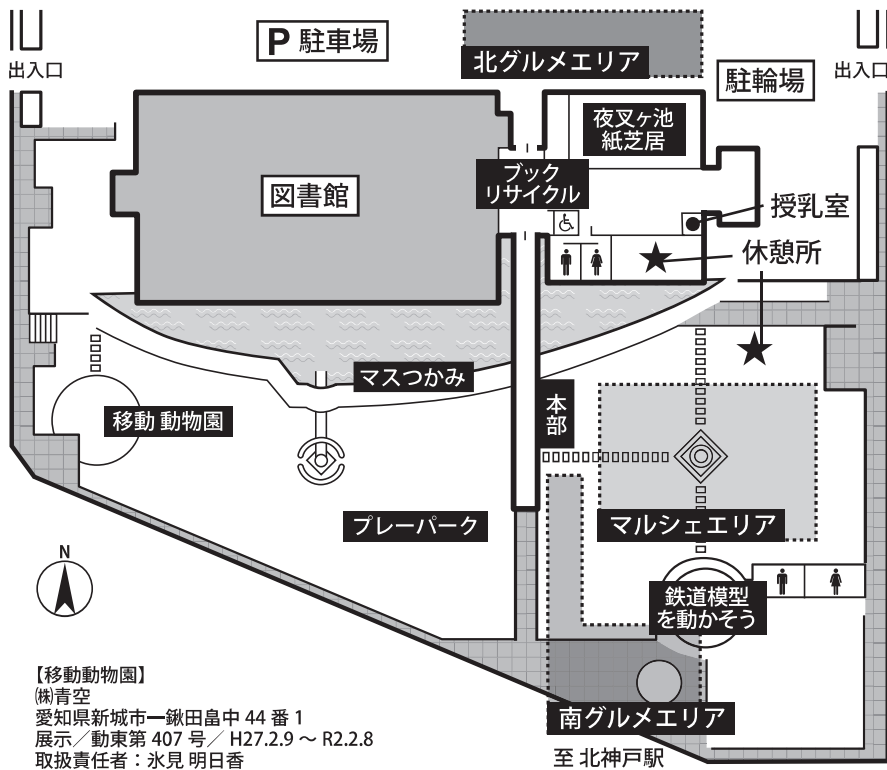

伝説夜叉ヶ池

神戸チャレ2019

【主催】神戸チャレ2019実行委員会(GODO 図書館マルシェ)・神戸町
【問合せ先】神戸町役場まちづくり戦略課 0584-27-0172

会場マップ

【移動動物園】
 (株)青空
 愛知県新城市一鍛田畠中 44 番 1
 展示/動東第 407 号 / H27.2.9 ~ R2.2.8
 取扱責任者: 氷見 明日香

会場アクセス

養老鉄道でお越しの方に...
記念グッズをプレゼント
 - 先着 100 人 -
 ※本部にて乗車券と引き換えになります。

マルシェ出店リスト

マルシェエリア

カイロプラクティック

施術体験

SANTO SAD

手作り雑貨、古着

La*line

ふんどしパンツ☆Pan、布小物、腸もみ施術体験